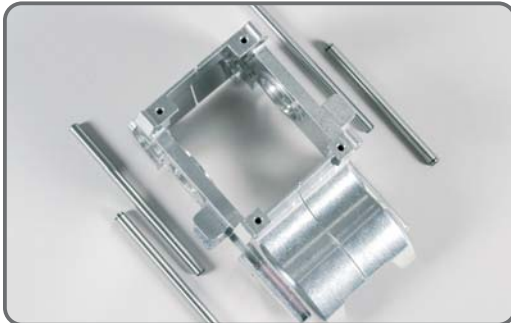

Alu-Vorderachsgehäuse/ Querlenkerstifte, Set
Alloy front axle housing/wishbone pins, set
Best.-Nr./ Item N°. 68410

Set besteht aus Vorderachsgehäuse und gehärteten Querlenkerstiften, Schrauben.

Passend für Baja Buggy 4WD RTR, Off-Road Beetle 4WD RTR und Monster-/ Stadium-Modelle 4WD RTR.

Set includes front axle housing and hardened wishbone pins, screws. Suitable for Baja Buggy 4WD RTR, Off-Road Beetle 4WD RTR and Monster/Stadium models 4WD RTR.

Alu-Querlenker vorne unten, Set
Front lower alloy wishbones, set
Best.-Nr./ Item N°. 68411

Set besteht aus Querlenkern vorne unten, Kugelbüchsen, Schrauben.

Passend für Baja Buggy 4WD RTR, Off-Road Beetle 4WD RTR und Monster-/ Stadium-Modelle 4WD RTR.

Set contents front lower wishbones, ball-type-nipples, screws. Suitable for Baja Buggy 4WD RTR, Off-Road Beetle 4WD RTR and Monster/Stadium models 4WD RTR.