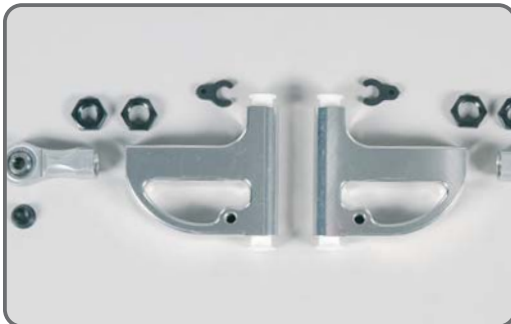

Alu-Vorderachsgehäuse/ Querlenkerstifte, Set
Alloy front axle housing/wishbone pins, set
Best.-Nr./ Item N°. 68410

Set besteht aus Vorderachsgehäuse und gehärteten Querlenkerstiften, Schrauben.

Passend für Baja Buggy 4WD RTR, Off-Road Beetle 4WD RTR und Monster-/ Stadium-Modelle 4WD RTR.

Set includes front axle housing and hardened wishbone pins, screws. Suitable for Baja Buggy 4WD RTR, Off-Road Beetle 4WD RTR and Monster/Stadium models 4WD RTR.

Alu-Querlenker vorne unten, Set
Front lower alloy wishbones, set
Best.-Nr./ Item N°. 68411

Set besteht aus Querlenkern vorne unten, Kugelbüchsen, Schrauben.

Passend für Baja Buggy 4WD RTR, Off-Road Beetle 4WD RTR und Monster-/ Stadium-Modelle 4WD RTR.

Set contents front lower wishbones, ball-type-nipples, screws. Suitable for Baja Buggy 4WD RTR, Off-Road Beetle 4WD RTR and Monster/Stadium models 4WD RTR.

Alu-Querlenker vorne oben, Set
Front upper alloy wishbones, set
Best.-Nr./ Item N°. 68412

Set besteht aus Querlenkern vorne oben, Alu-Kugelgelenke, Schrauben.

Passend für Baja Buggy 4WD RTR, Off-Road Beetle 4WD RTR und Monster-/ Stadium-Modelle 4WD RTR.